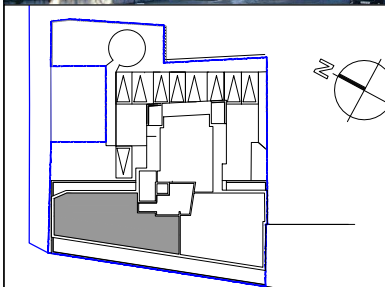

25 300 PONTARLIER

Attique

Appartement

T4

Entrée	10.41m ²
Séjour	29.76m ²
Cuisine	10.58m ²
Bureau	4.71m ²
Lingerie	5.52m ²
wc 1	2.09m ²
Dégagement	6.81m ²
Chambre 1	13.17m ²
Salle de bains	7.48m ²
Dressing	4.75m ²
wc 2	1.69m ²
Chambre 2	11.05m ²
Salle d'eau	3.75 m ²
Chambre 3	12.13m ²

Total **123.90m²**

Terrasse 58.65m²

J.P. VARIN architecte / Besançon