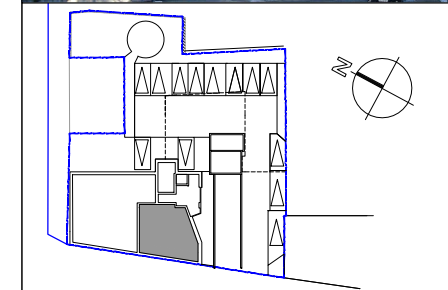

NOVA PROMOTION
Chemin du Moulin haut
25 840 VUILLAFANS
Tél : 06.07.67.23.09

Résidence
"Les Capucins"
22 et 24 rue de Besançon
25 300 PONTARLIER

Rez de Chaussée
Local d'activité Lot 1

Total 65.90m²