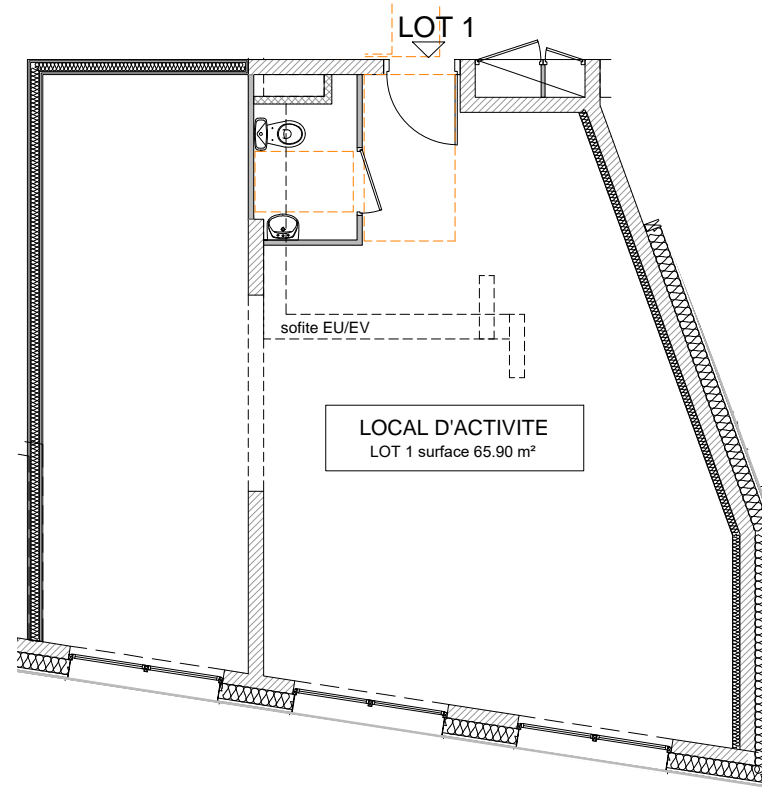

Local d'activité **Lot 1**