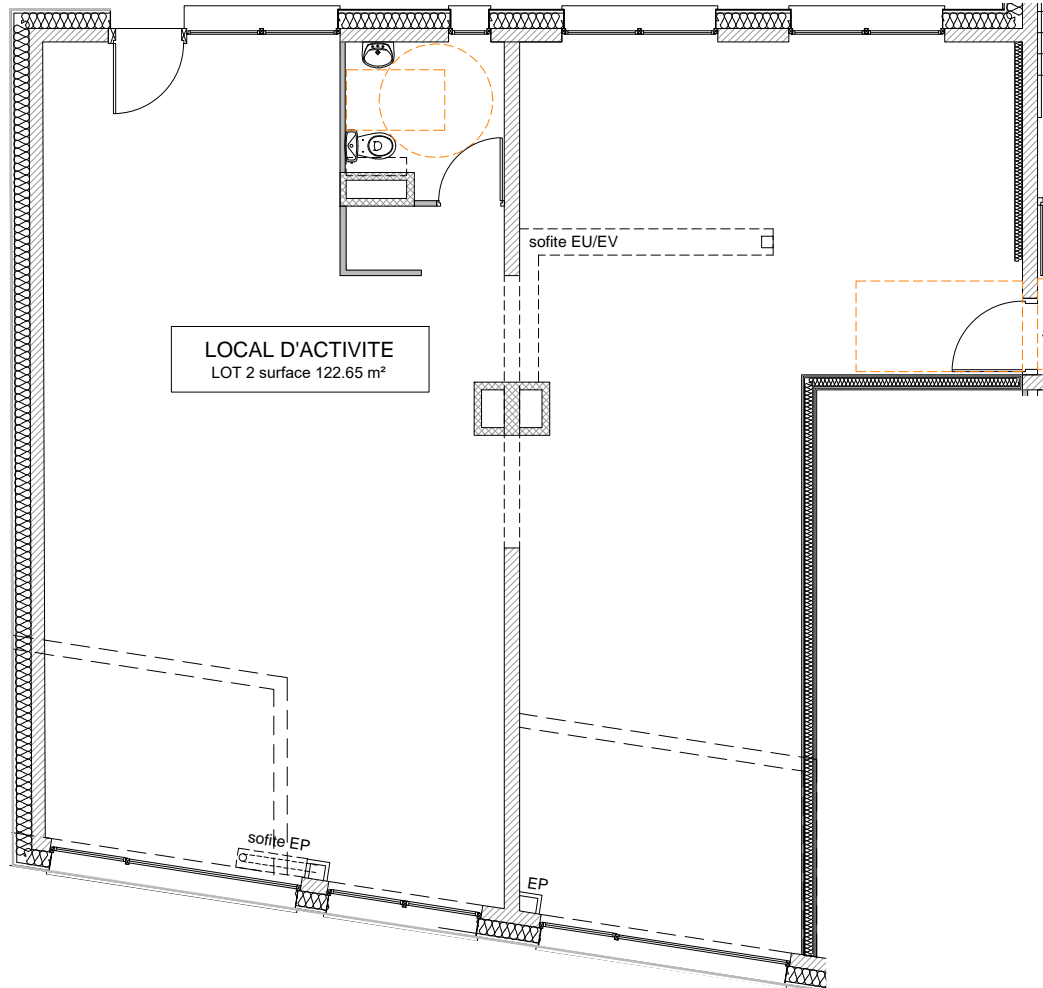

Local d'activité **Lot 2**

LOCAL D'ACTIVITE  
LOT 2 surface 122.65 m²

Echelle 1cm.p.m.

NOVA PROMOTION

Chemin du Moulin haut

25 840 VUILLAFANS

Tél : 06.07.67.23.09

Résidence  
"Les Capucins"

22 et 24 rue de Besançon

25 300 PONTARLIER

**Rez de Chaussée**  
**Local d'activité Lot 2**

**Total 122.65m²**

J.P. VARIN architecte / Besançon