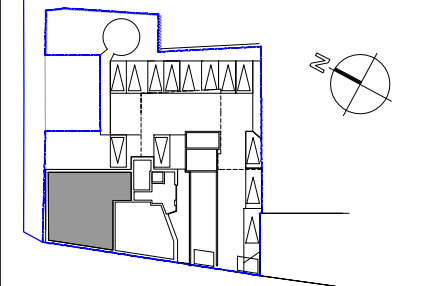

Local d'activité **Lot 2**

LOCAL D'ACTIVITE  
LOT 2 surface 122.65 m²

Echelle 1cm.p.m.

NOVA PROMOTION

Chemin du Moulin haut

25 840 VUILLAFANS

Tél : 06.07.67.23.09

Résidence  
"Les Capucins"

22 et 24 rue de Besançon

25 300 PONTARLIER

**Rez de Chaussée**  
**Local d'activité Lot 2**

**Total 122.65m²**

J.P. VARIN architecte / Besançon